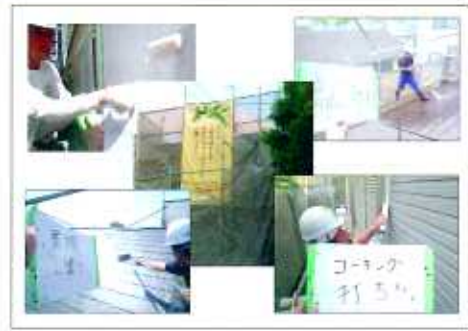

■主な認定・登録

- ■国土交通省探検サイト《リフォーム評価ナビ》登録
- ■TOTOリモデルクラブ ■クリナップ水彩工房
- ■ロコミ優良店 ■トクラス加盟店(IBP/IBZ)
- ■リフォーム工事取壊保険登録
- ■三菱・東芝・パナソニック太陽光発電施工認定店
- ■関西電力はびスマイル店 ■一条工務店協力会社
- ■建築工事業・管工事業・電気工事業登録・大阪府知事許可(般-22)第125834号 ほか

□制作・編集・発行 (株)りらいふ □編集責任者 長瀬 圭司

株式会社りらいふ

http://www.eco-relife.co.jp
〒589-0004 大阪狭山市東池尻3-861-1
TEL.072-366-3630 FAX.072-366-3691